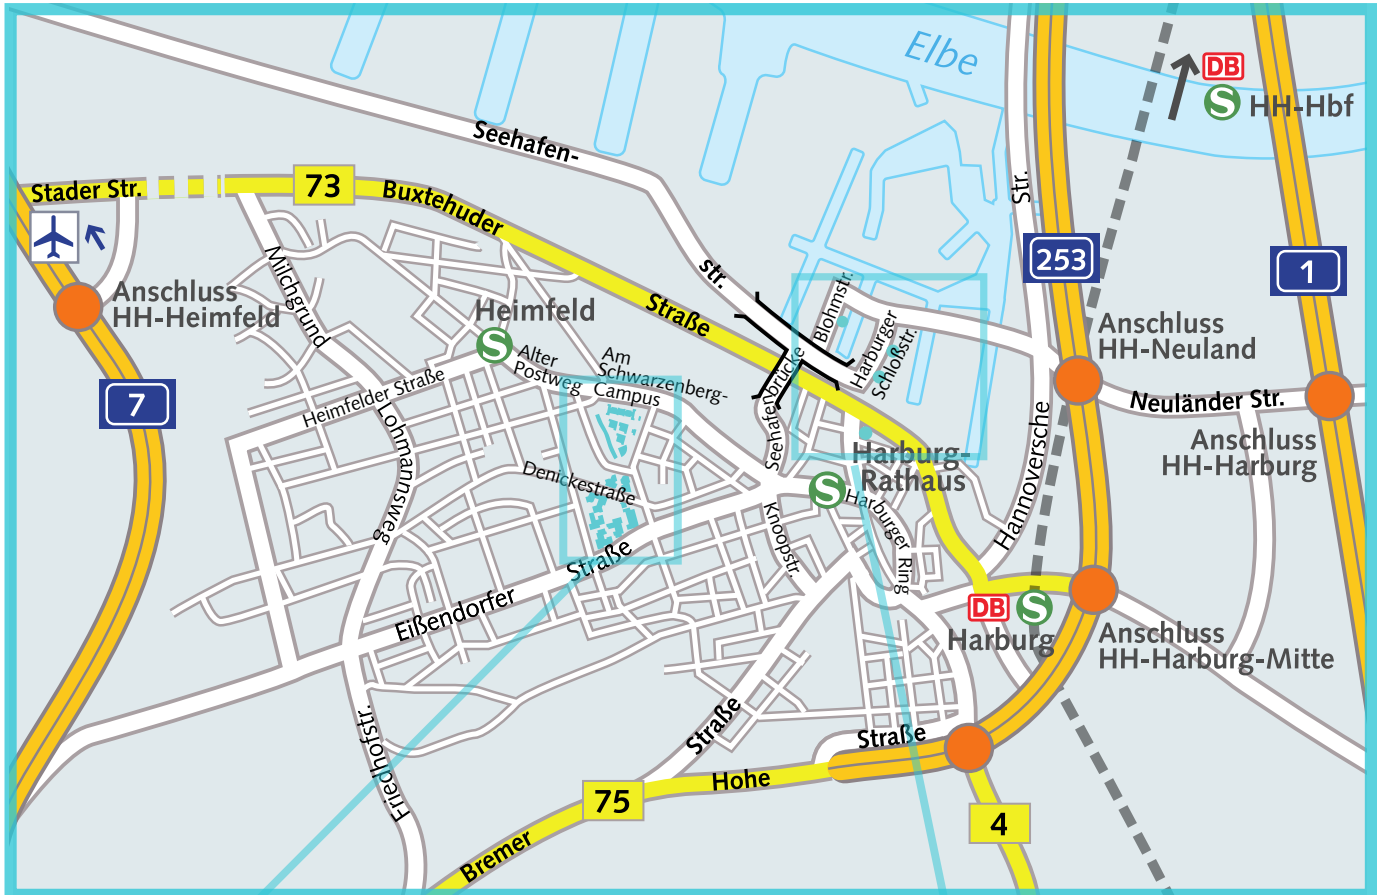

# LAGEPLAN

## Außenstellen Hafenbereich

- BS15:** Blohmstraße 15, 21079 Hamburg
- BS20:** Blohmstraße 20, 21079 Hamburg
- HS6-12:** Harburger Schloßstraße 6-12, 21079 Hamburg
- HS20:** Harburger Schloßstraße 20, 21079 Hamburg
- HS28:** Harburger Schloßstraße 28, 21079 Hamburg
- HS36:** Harburger Schloßstraße 36, 21079 Hamburg
- TYS8:** Theodor-Yorck-Straße 8, 21079 Hamburg
- SMD30-32:** Schloßmühlendamm 30-32, 21073 Hamburg

## ANFAHRT

- per Fernbahn: Bahnhof Hamburg-Harburg
- per HVV: Linie S3 oder S31 (HH-Hbf - Neugraben)  
Station Harburg Rathaus oder Heimfeld
- per Auto: BAB-Anschlüsse A 7 (Heimfeld) und A 1 (Harburg), A 253 (Neuland/Harburg-Hafen)